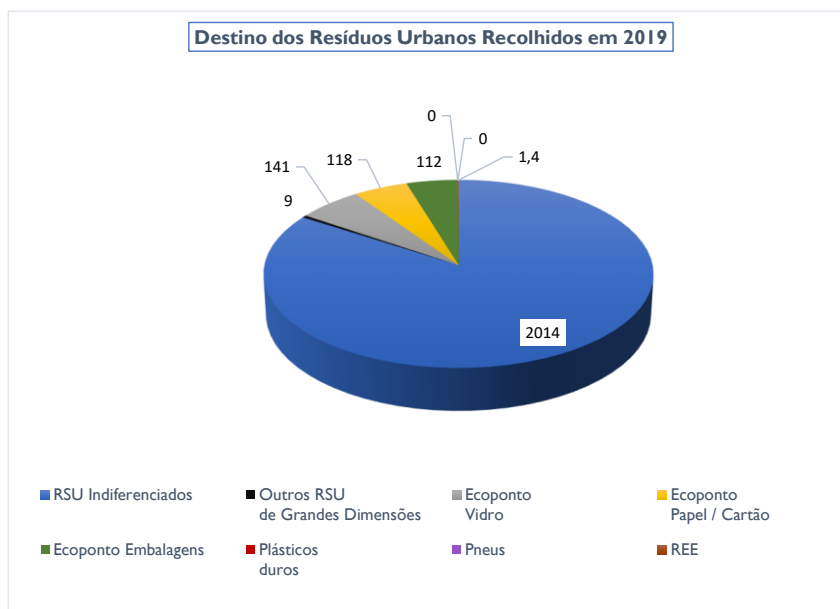

### Destino dos Resíduos Urbanos Recolhidos 2019

Formas de Recolha	Aterro		Recolha seletiva					
	RSU Indiferenciados	Outros RSU de Grandes Dimensões	Ecoponto Vidro	Ecoponto Papel / Cartão	Ecoponto Embalagens	Plásticos duros	Pneus	REE
Toneladas	2014	9	141	118	112	0	0	1,4

Aterro	Recolha Seletiva para Reciclagem
2023	372,4