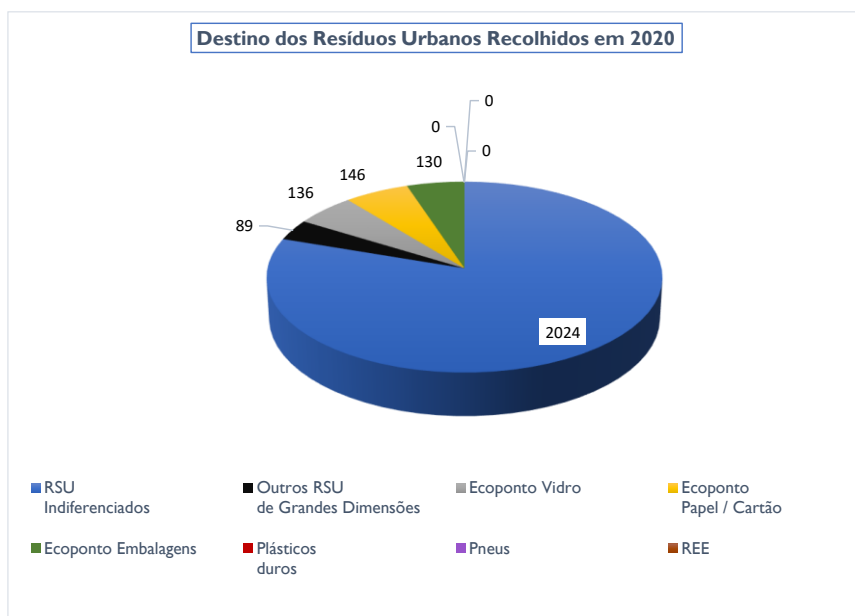

### Destino dos Resíduos Urbanos Recolhidos 2020

Formas de Recolha	Aterro		Recolha seletiva					
	RSU Indiferenciados	Outros RSU de Grandes Dimensões	Ecoponto Vidro	Ecoponto Papel / Cartão	Ecoponto Embalagens	Plásticos duros	Pneus	REE
Toneladas	2024	89	136	146	130	0	0	0